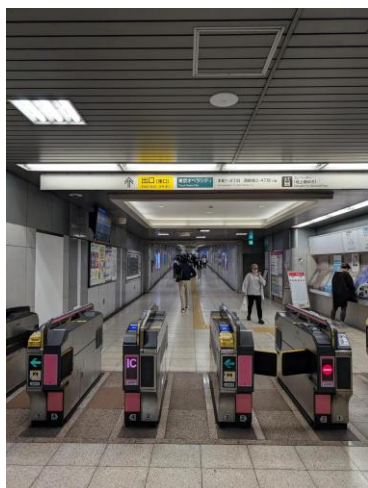

# 初台駅からオペラシティ35階への行き方

初台駅**東口**の改札を出て  
突き当りまで直進

エレベーター①

エレベーター②

エレベーター③

エレベーター③で2階へ

回転扉を通ると…

エントランスに到着  
奥にエレベーターがあります

**水色**のエレベーターで  
35階へ

**【ご注意】**  
35階にはお待ちいただくスペースがございませんので、**予約時間の5分前より早いご到着**はご遠慮いただいております。

(ビル内には飲食店等が複数ございます)